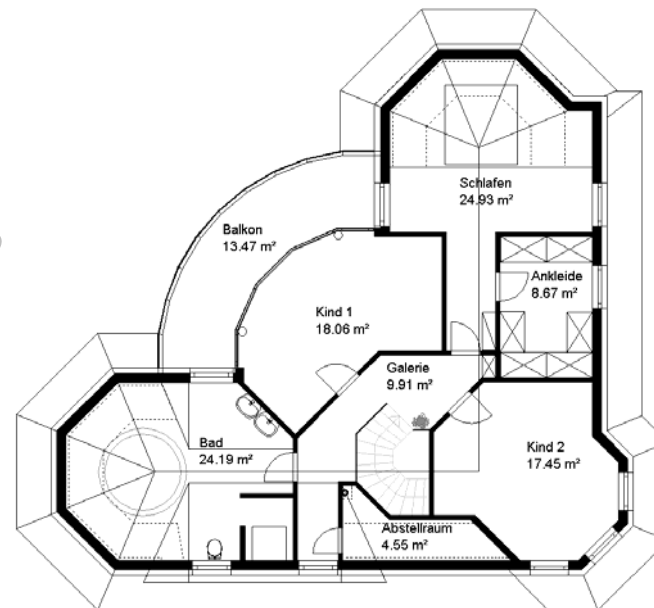

Diese elegante Villa besticht nicht nur mit ihrem repräsentativem Turm und dem großen, gefliesten Balkon, sondern auch durch ihr stilvolles Walmdach mit üppigen Dachüberständen und Gauen im Landhausstil. Die großen Stichbogenfenster geben dem Wohn- und Kochbereich genauso wie der Essbereich im Wintergartenstil ein gediegenes Wohlfühlambiente. Durch den optionalen Ausbau der Turmspitze erhält diese Villa noch einen besonderen Pfiff!

Foto zeigt Bauherrenvariante, zum Teil mit Sonderausstattung

Aktionshaus
White Pearl 238
nur 254.000,- €
 gemäß Basis-Baubeschreibung 2010

m a s s i v h a u s

Westendorf 14 * 38820 Halberstadt

Tel.: 03941 – 600115 www.domoplan-massivhaus.de