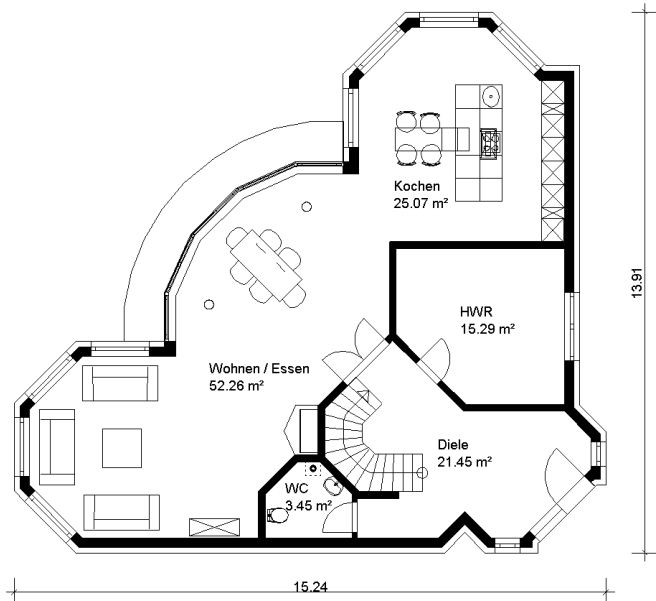

Diese elegante Villa besticht nicht nur mit ihrem repräsentativem Turm und dem großen, gefliesten Balkon, sondern auch durch ihr stilvolles Walmdach mit üppigen Dachüberständen und Gauen im Landhausstil. Die großen Stichbogenfenster geben dem Wohn- und Kochbereich genauso wie der Essbereich im Wintergartenstil ein gediegenes Wohlfühlambiente. Durch den optionalen Ausbau der Turmspitze erhält diese Villa noch einen besonderen Pfiff!

Foto zeigt Bauherrenvariante, zum Teil mit Sonderausstattung

Aktionshaus
White Pearl 238
nur 254.000,- €
 gemäß Basis-Baubeschreibung 2010

m a s s i v h a u s

Westendorf 14 * 38820 Halberstadt

Tel.: 03941 – 600115 www.domoplan-massivhaus.de